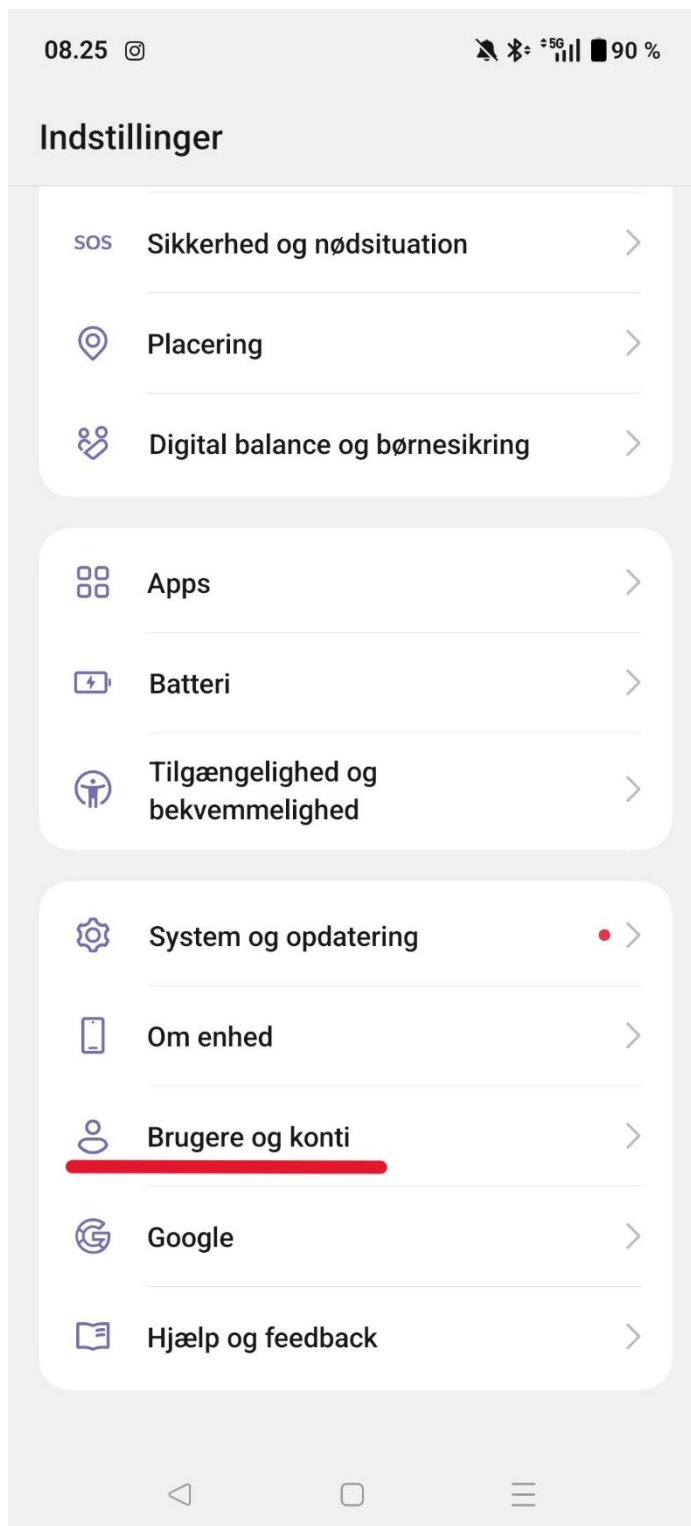

Opsætning af mails på Android

Denne guide viser hvordan mailadresser opsættes på Android telefoner og tablets. Bemærk at dette eksempel er fra en Samsung telefon og udseendet kan variere fra telefon til telefon. Hvis der under opsættelsen skulle opstå problemer kan supporten kontaktes på +45 50 80 20 40

1. Åbn 'Indstillinger'
2. Vælg 'Brugere og konti'

3. Hvis kontoen ikke har været opsat på din telefon før, spring da til trin 4.
Hvis kontoen har været opsat før så skal den først fjernes.
Klik på kontoen og tryk på de 3 prikker i højre hjørne, derefter vælg fjernkonto.