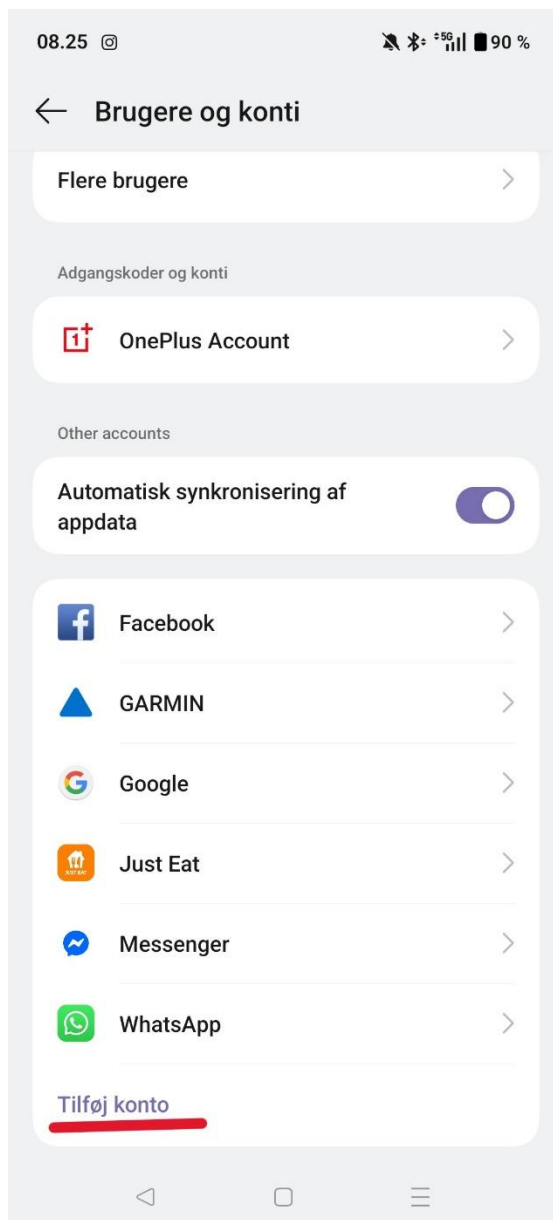

Opsætning af mails på Android

Denne guide viser hvordan mailadresser opsættes på Android telefoner og tablets. Bemærk at dette eksempel er fra en Samsung telefon og udseendet kan variere fra telefon til telefon. Hvis der under opsættelsen skulle opstå problemer kan supporten kontaktes på +45 50 80 20 40

1. Åbn 'Indstillinger'
2. Vælg 'Brugere og konti'

3. Hvis kontoen ikke har været opsat på din telefon før, spring da til trin 4.
Hvis kontoen har været opsat før så skal den først fjernes.
Klik på kontoen og tryk på de 3 prikker i højre hjørne, derefter vælg fjernkonto.

4. Vælg 'Tilføj konto'

5. Efter du har klikket **'Tilføj konto'**, vælg da IMAP versionen af den type mailprogram du bruger på din telefon, fx som vist på billedet (hvis du bruger Outlook, så vælg Outlook).